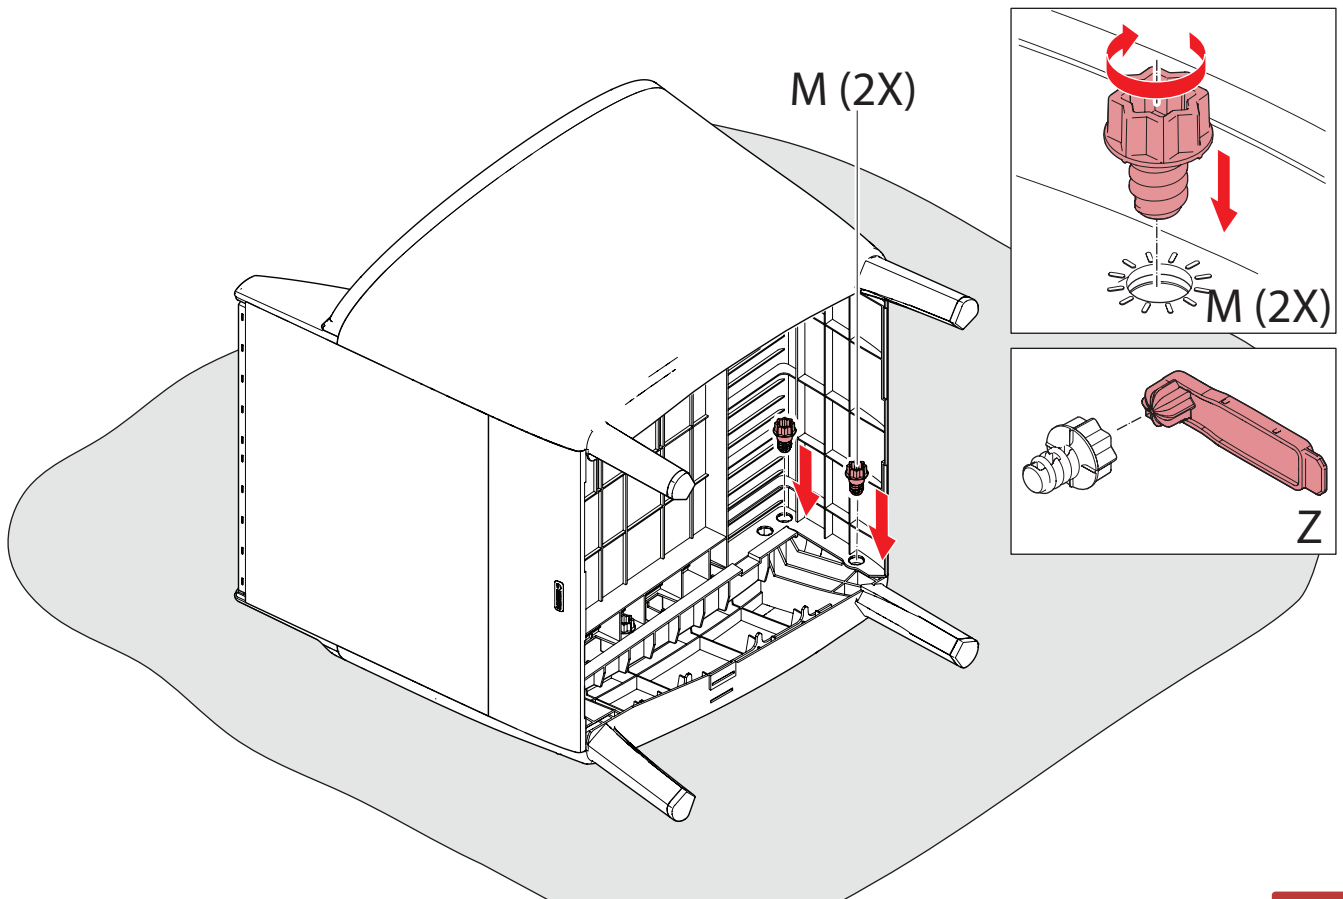

# *КОЛОС*

---

AMERICA  
 EUROPE  
- Geprüfte Sicherheit  
- EN 581

MAX 110 kg  
240 lbs

< 40 °C < 104 °F  
> 0 > 32

1

2

3

4

5

6

7

8

9

10

15