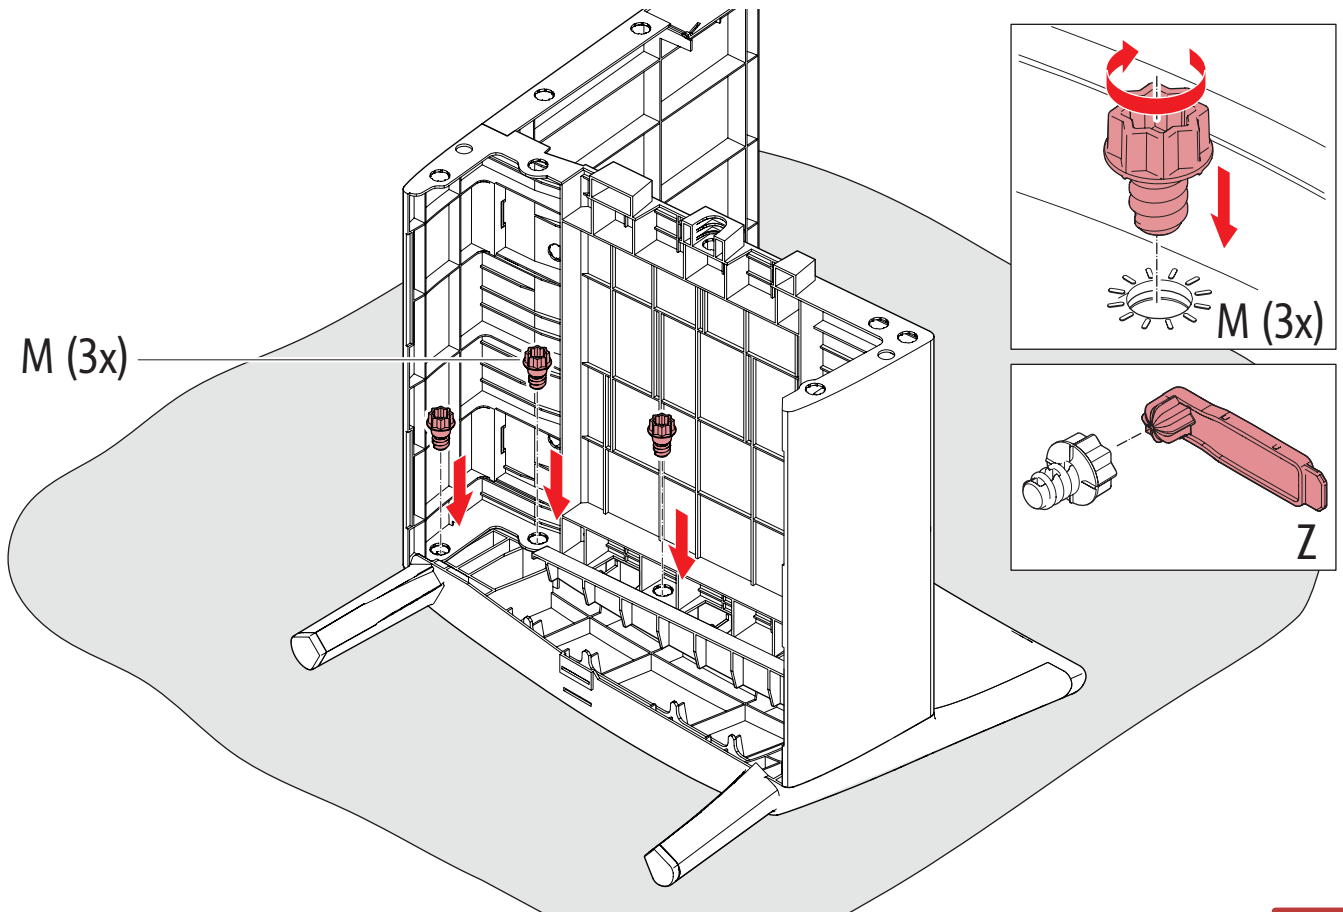

# *КОЛОС*

---

AMERICA  
 EUROPE  
- Geprüfte Sicherheit  
- EN 581

MAX 110 kg  
240 lbs

< 40 °C < 104 °F  
> 0 > 32

1

2

3

4

5

6

7

8

9

10

15