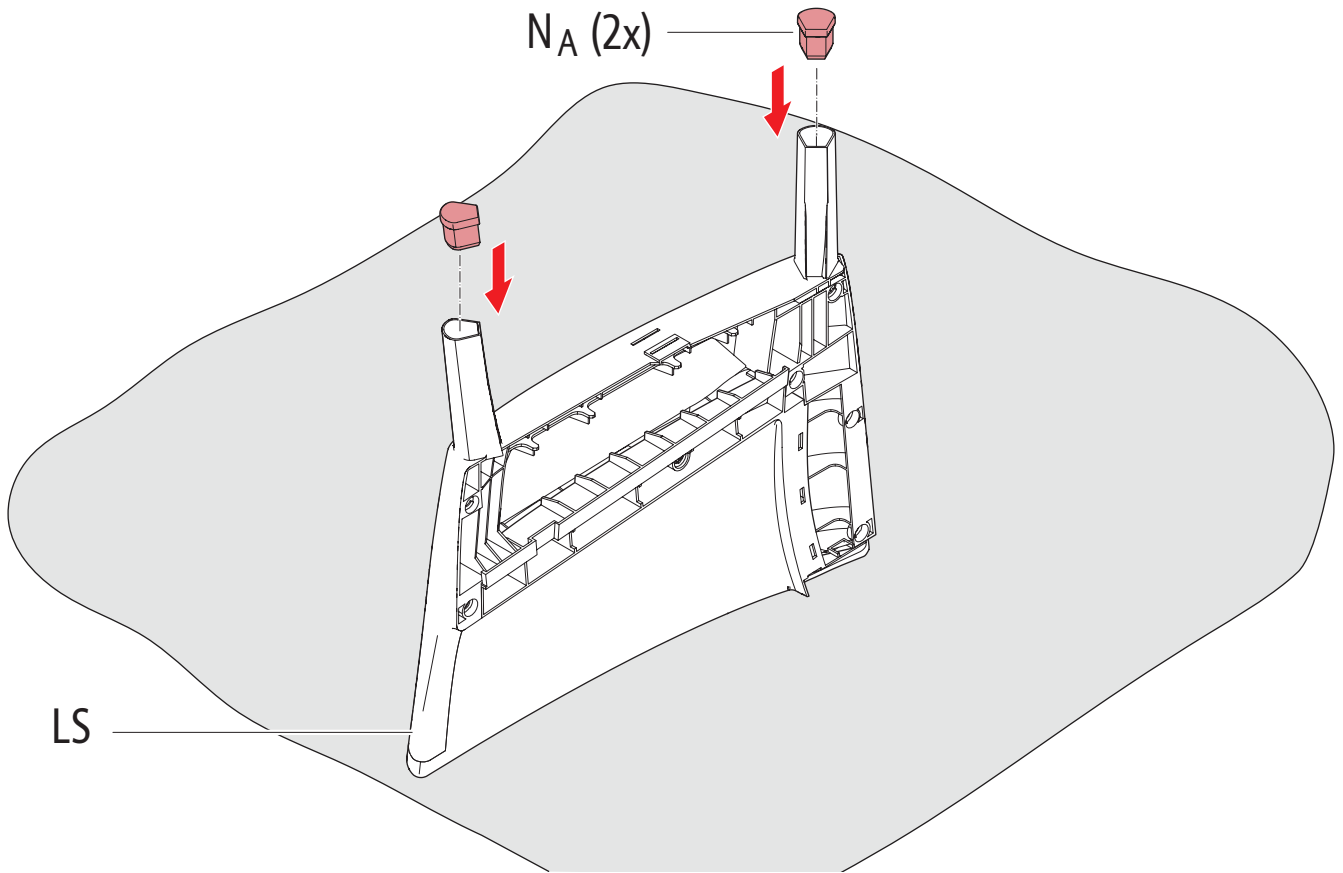

# *КОЛОС*

---

AMERICA  
 EUROPE  
- Geprüfte Sicherheit  
- EN 581

MAX 110 kg  
240 lbs

< 40 °C < 104 °F  
> 0 > 32

1

2

3

4

5

6

7

8

9

10

15