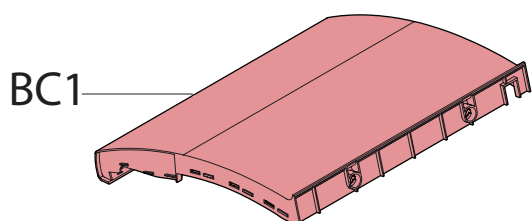

# *КОЛОС*

---

AMERICA  
 EUROPE  
- Geprüfte Sicherheit  
- EN 581

MAX 110 kg  
240 lbs

< 40 °C < 104 °F  
> 0 > 32

1

2

3

4

5

6

7

8

9

10

15