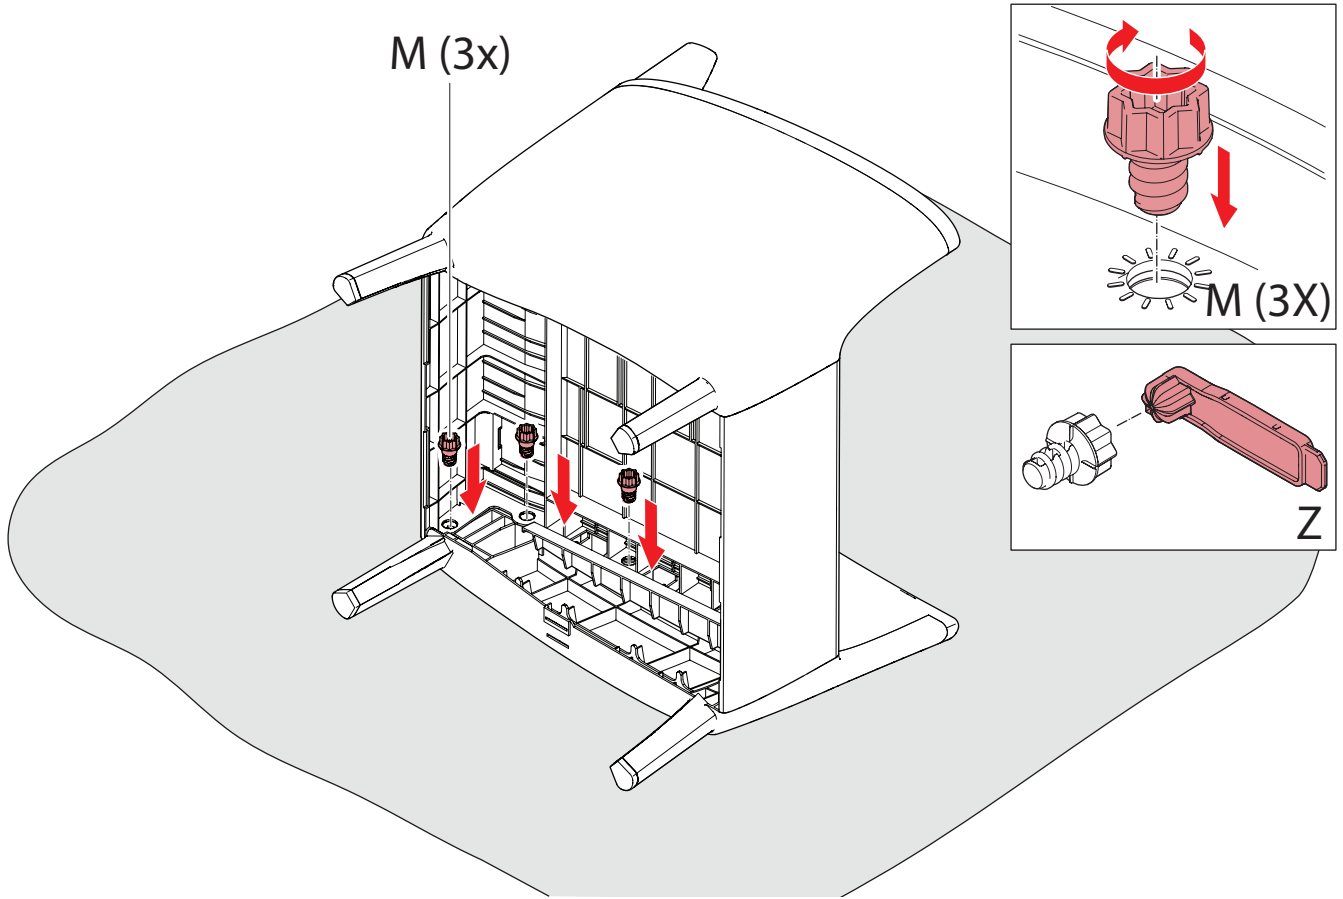

# *КОЛОС*

---

AMERICA  
 EUROPE  
- Geprüfte Sicherheit  
- EN 581

MAX 110 kg  
240 lbs

< 40 °C < 104 °F  
> 0 > 32

1

2

3

4

5

6

7

8

9

10

15