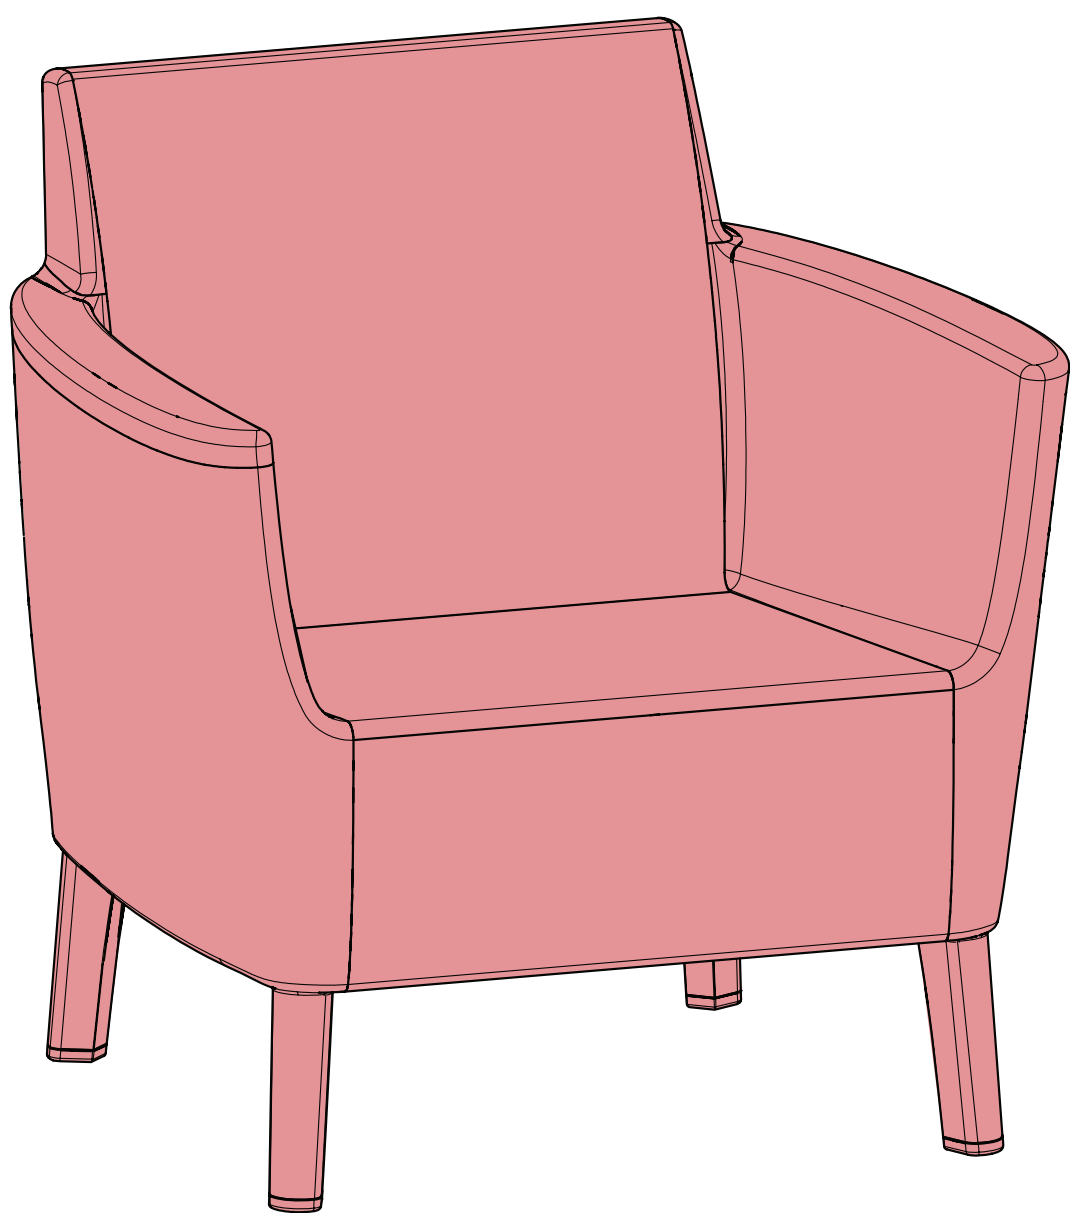

# *КОЛОС*

---

AMERICA  
 EUROPE  
- Geprüfte Sicherheit  
- EN 581

MAX 110 kg  
240 lbs

< 40 °C < 104 °F  
> 0 > 32

1

2

3

4

5

6

7

8

9

10

15