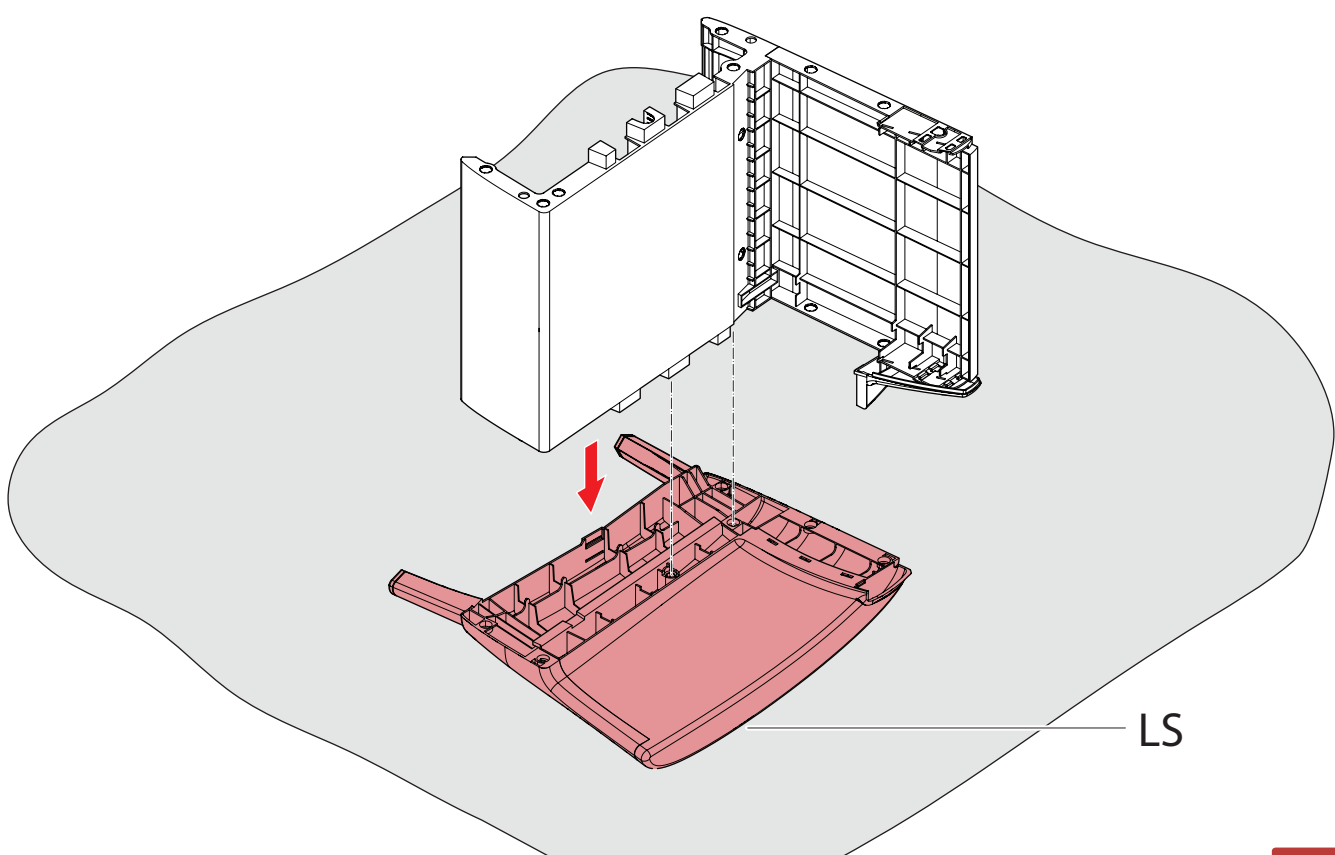

# *КОЛОС*

---

AMERICA  
 EUROPE  
- Geprüfte Sicherheit  
- EN 581

MAX 110 kg  
240 lbs

< 40 °C < 104 °F  
> 0 > 32

1

2

3

4

5

6

7

8

9

10

15