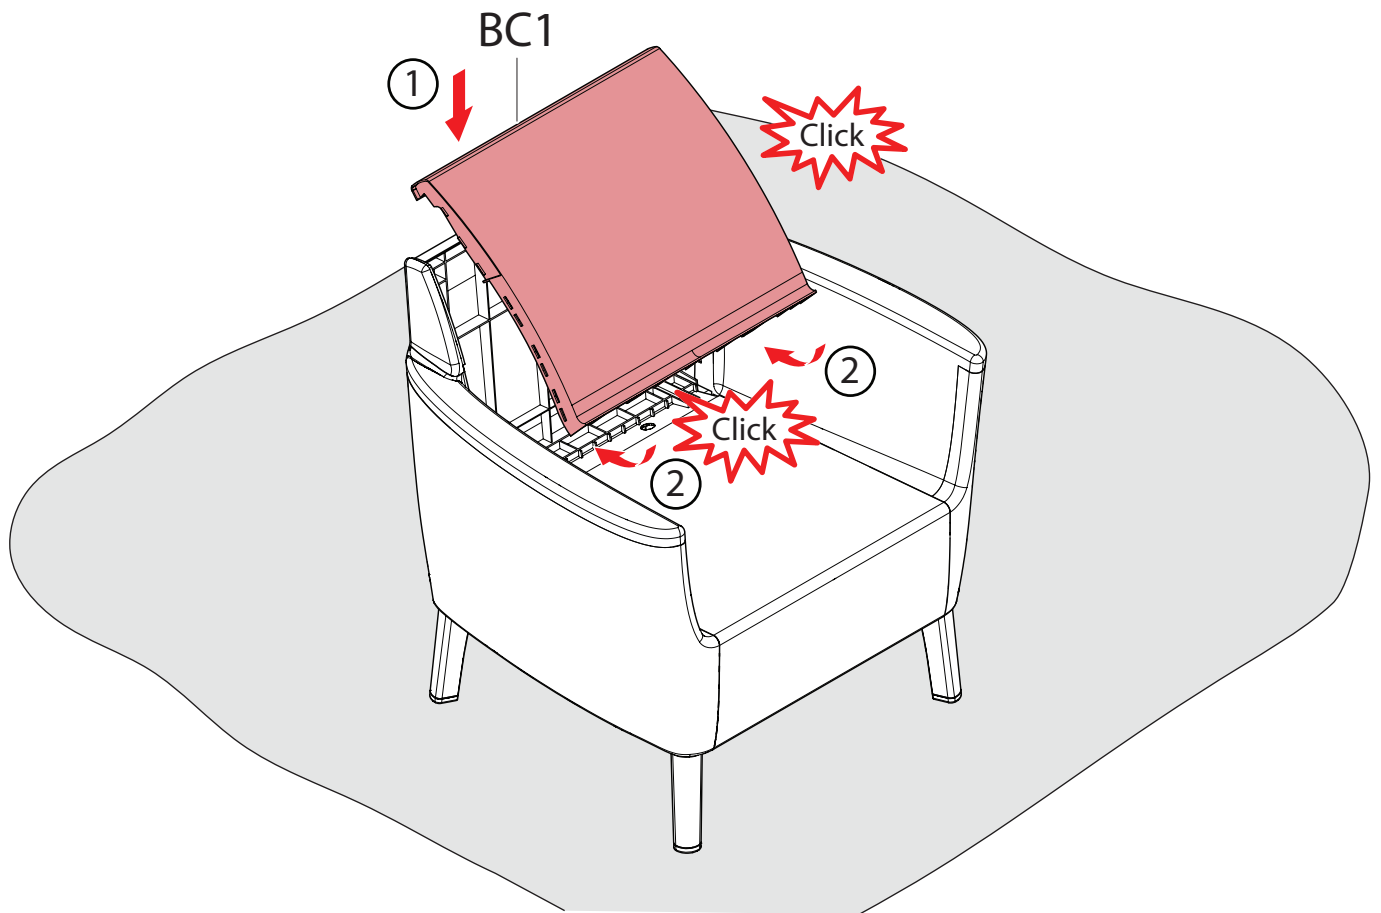

# *КОЛОС*

---

AMERICA  
 EUROPE  
- Geprüfte Sicherheit  
- EN 581

MAX 110 kg  
240 lbs

< 40 °C < 104 °F  
> 0 > 32

1

2

3

4

5

6

7

8

9

10

15