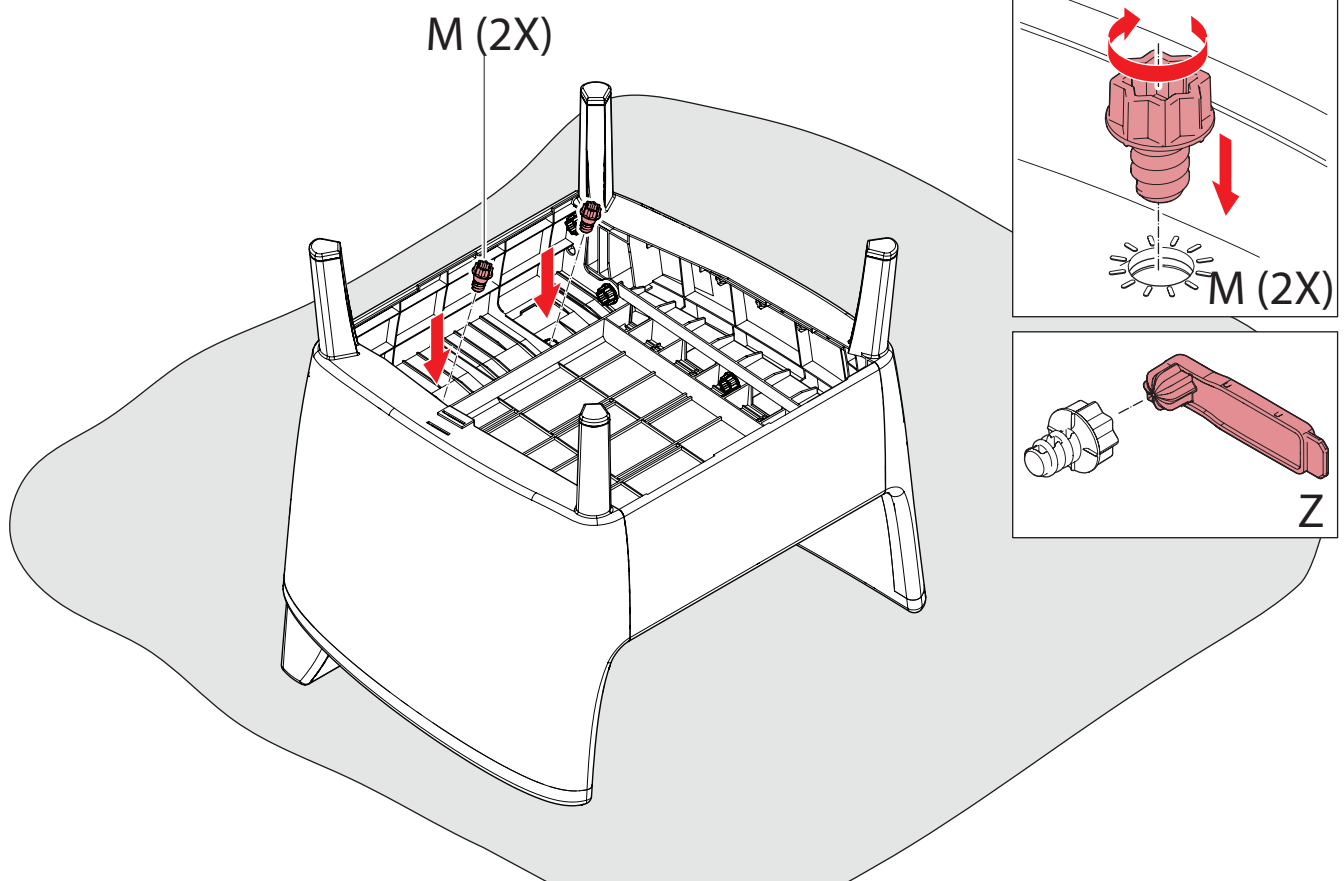

# *КОЛОС*

---

AMERICA  
 EUROPE  
- Geprüfte Sicherheit  
- EN 581

MAX 110 kg  
240 lbs

< 40 °C < 104 °F  
> 0 > 32

1

2

3

4

5

6

7

8

9

10

15