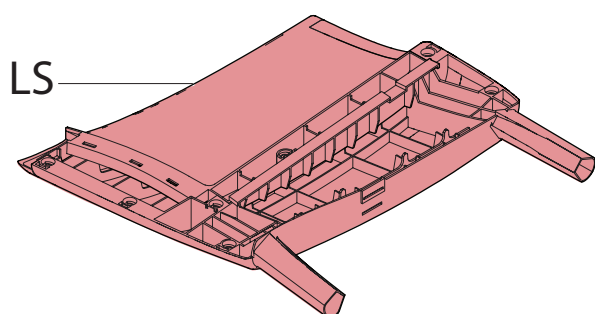

# *КОЛОС*

---

AMERICA  
 EUROPE  
- Geprüfte Sicherheit  
- EN 581

MAX 110 kg  
240 lbs

< 40 °C < 104 °F  
> 0 > 32

1

2

3

4

5

6

7

8

9

10

15