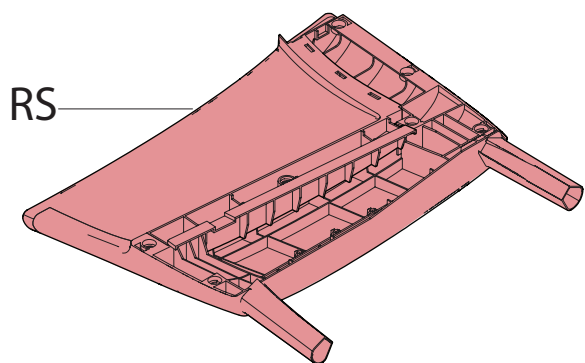

# *КОЛОС*

---

AMERICA  
 EUROPE  
- Geprüfte Sicherheit  
- EN 581

MAX 110 kg  
240 lbs

< 40 °C < 104 °F  
> 0 > 32

1

2

3

4

5

6

7

8

9

10

15