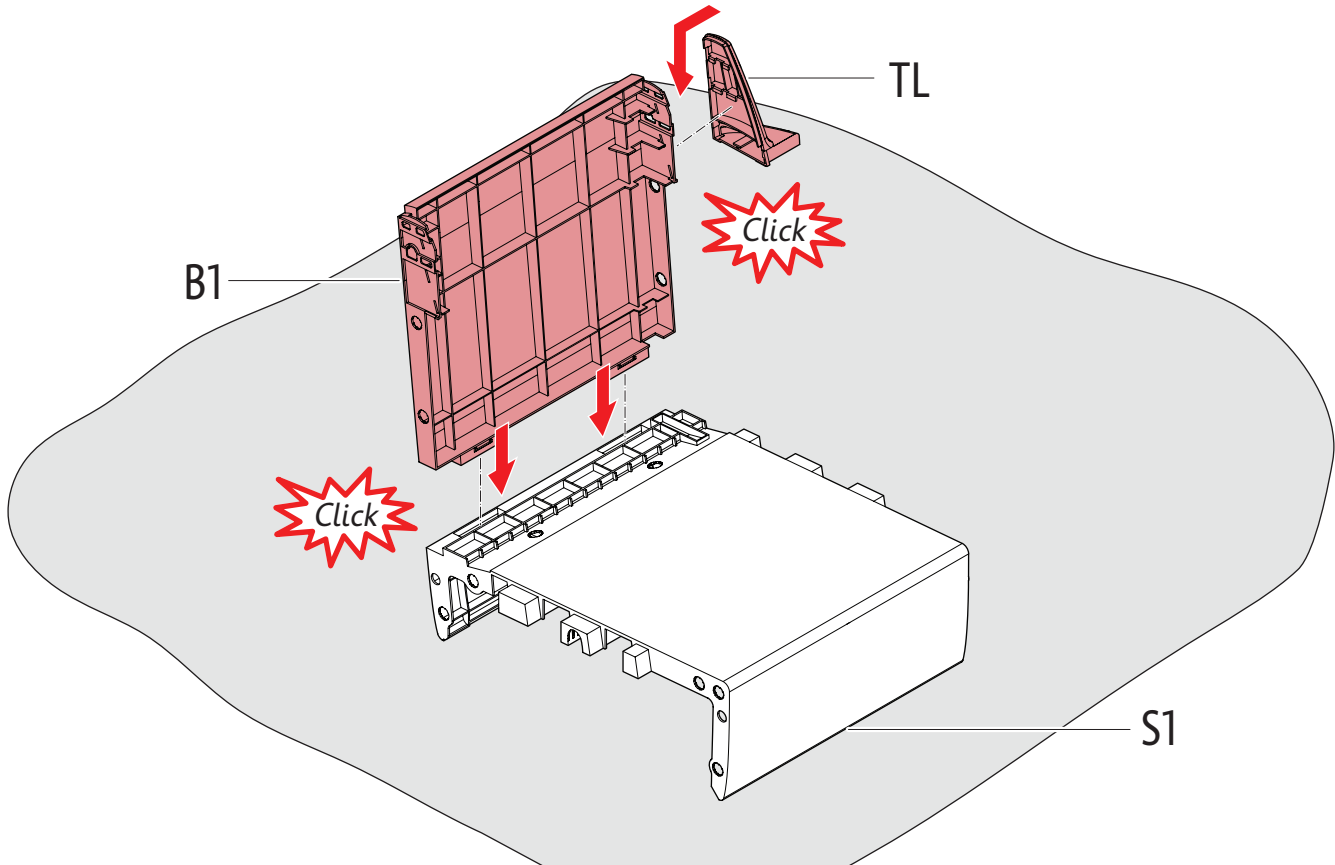

# *КОЛОС*

---

AMERICA  
 EUROPE  
- Geprüfte Sicherheit  
- EN 581

MAX 110 kg  
240 lbs

< 40 °C < 104 °F  
> 0 > 32

1

2

3

4

5

6

7

8

9

10

15