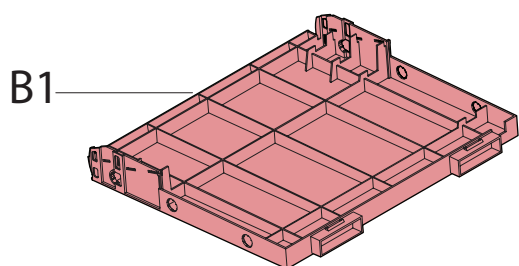

# *КОЛОС*

---

AMERICA  
 EUROPE  
- Geprüfte Sicherheit  
- EN 581

MAX 110 kg  
240 lbs

< 40 °C < 104 °F  
> 0 > 32

1

2

3

4

5

6

7

8

9

10

15