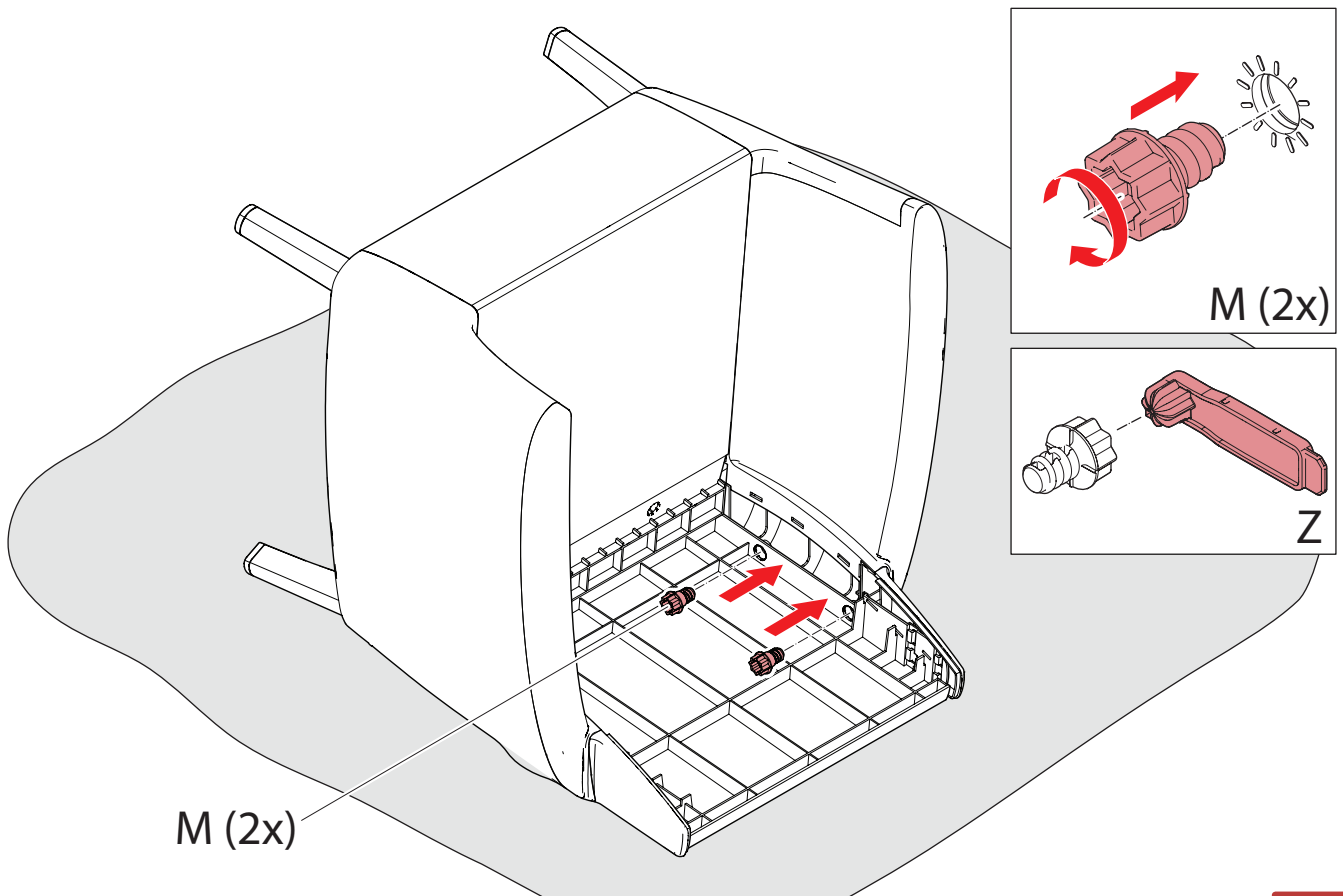

# *КОЛОС*

---

AMERICA  
 EUROPE  
- Geprüfte Sicherheit  
- EN 581

MAX 110 kg  
240 lbs

< 40 °C < 104 °F  
> 0 > 32

1

2

3

4

5

6

7

8

9

10

15