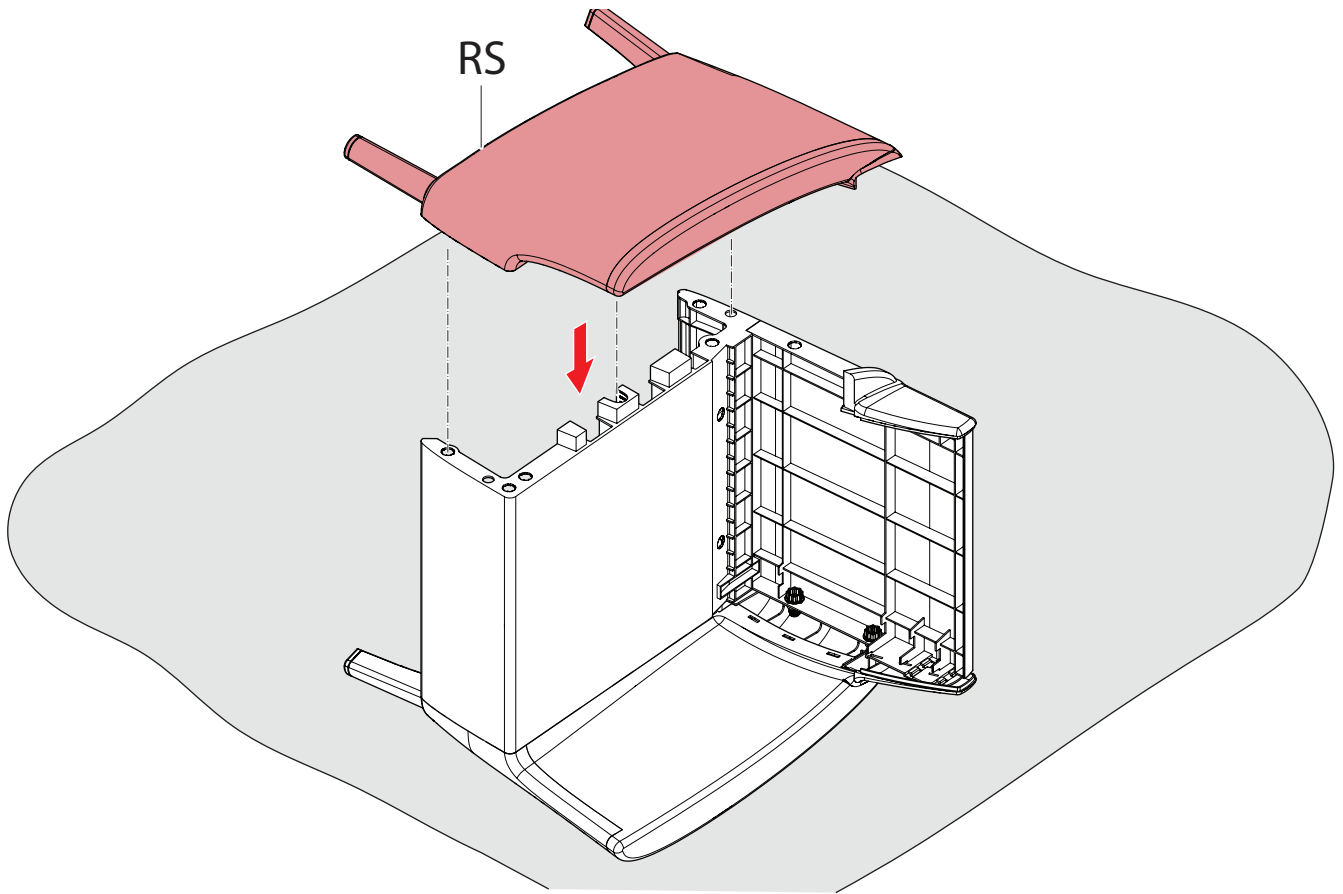

# *КОЛОС*

---

AMERICA  
 EUROPE  
- Geprüfte Sicherheit  
- EN 581

MAX 110 kg  
240 lbs

< 40 °C < 104 °F  
> 0 > 32

1

2

3

4

5

6

7

8

9

10

15