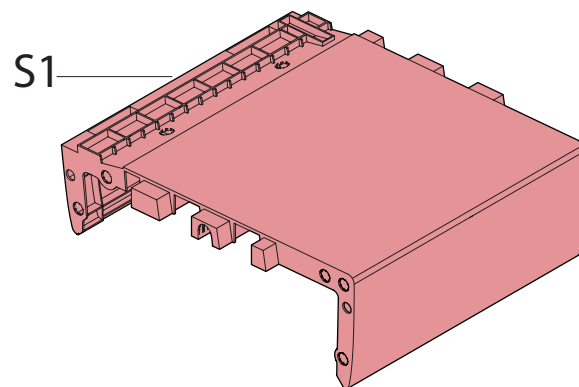

# *КОЛОС*

---

AMERICA  
 EUROPE  
- Geprüfte Sicherheit  
- EN 581

MAX 110 kg  
240 lbs

< 40 °C < 104 °F  
> 0 > 32

1

2

3

4

5

6

7

8

9

10

15