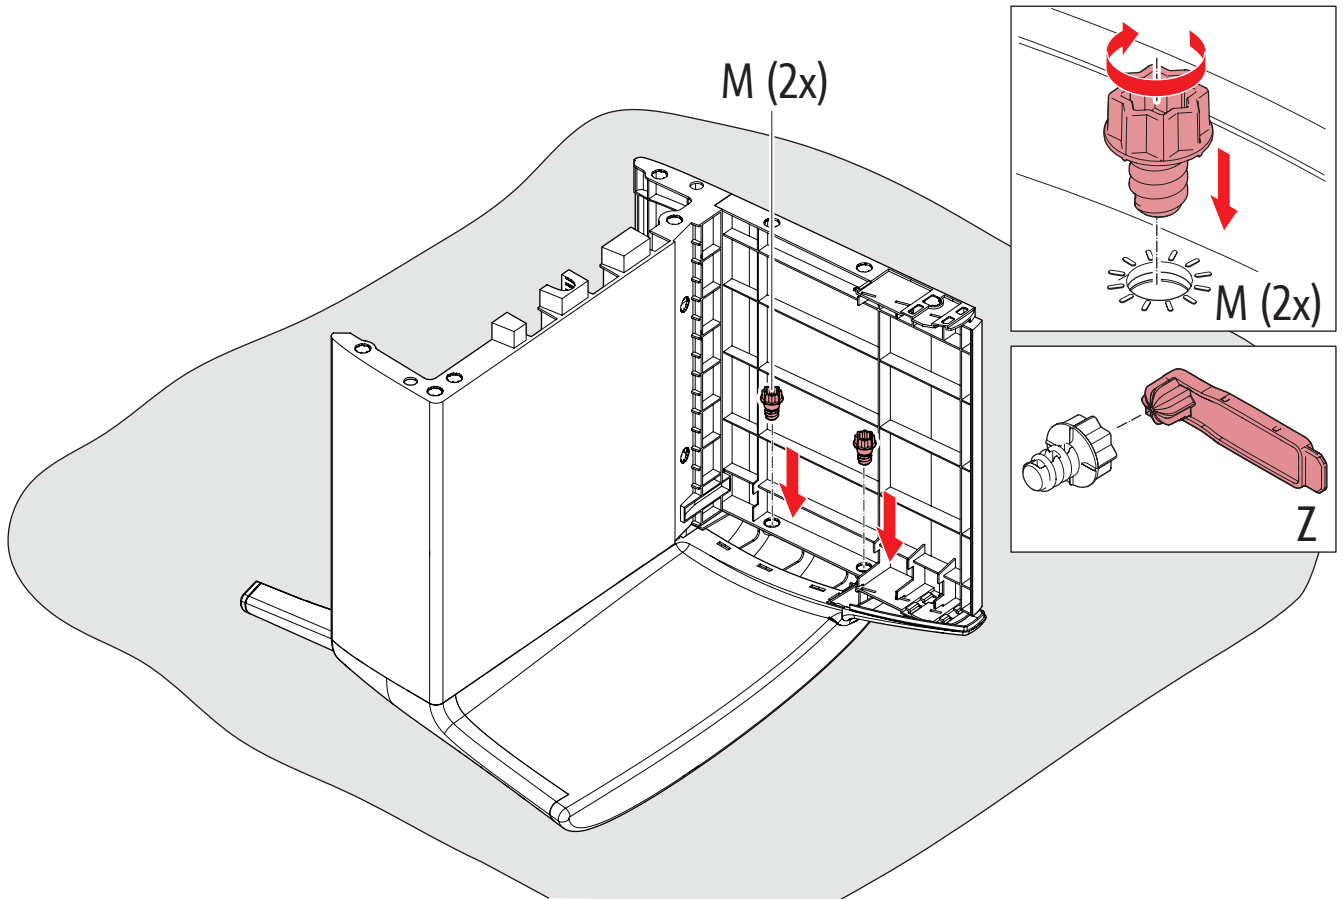

# *КОЛОС*

---

AMERICA  
 EUROPE  
- Geprüfte Sicherheit  
- EN 581

MAX 110 kg  
240 lbs

< 40 °C < 104 °F  
> 0 > 32

1

2

3

4

5

6

7

8

9

10

15