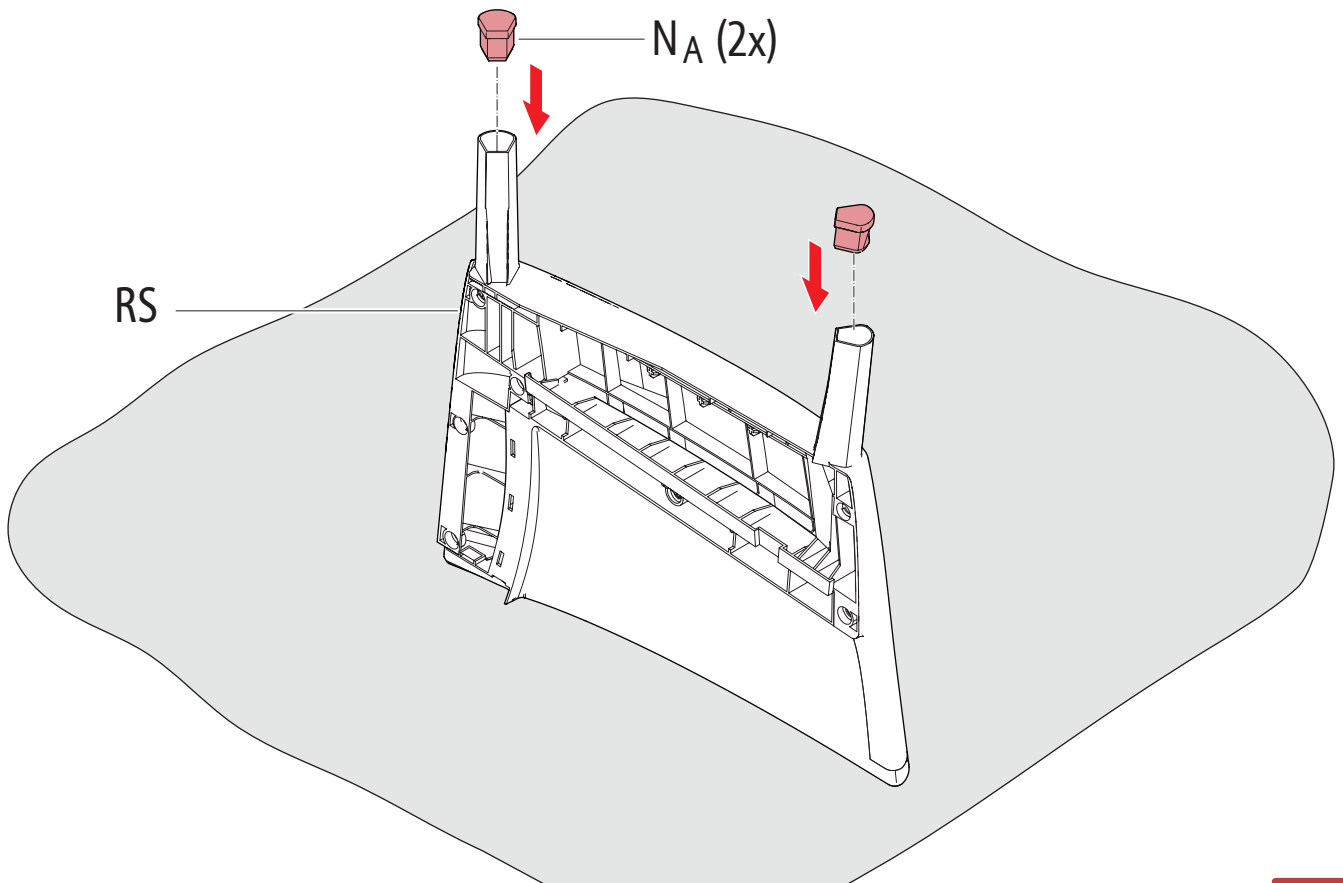

# *КОЛОС*

---

AMERICA  
 EUROPE  
- Geprüfte Sicherheit  
- EN 581

MAX 110 kg  
240 lbs

< 40 °C < 104 °F  
> 0 > 32

1

2

3

4

5

6

7

8

9

10

15